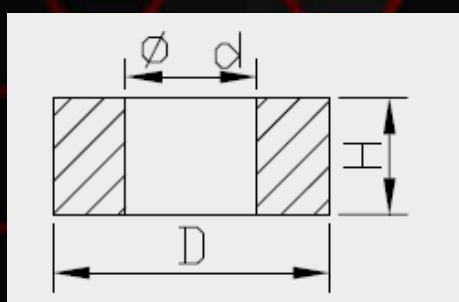

Lock Nut

18

Yamaha		
Model	Years	Art. nr.
YZ65	2019-	120180900101
YZ80/YZ85	1993-	120181200401
YZ125/YZ250	1991-	120181200401
YZ250X	2016-	120181200401
YZ250F	2001-	120181200401
YZ250FX	2015-	120181200401
YZ426F	2000-2002	120181200401
YZ450F	2003-	120181200401
YZ450FX	2016-	120181200401
WR250F	2003-	120181200401
WR450F	2003-	120181200401

Kawasaki		
Model	Years	Art. nr.
KX85	2002-	120180900101
KX125/KX250	1993-2008	120181200401
KX250F	2004-2005 2020-	120181200401
KX450F	2006-2014	120181200401
KX500	1991-2004	120181200401
KLX450R	2007-2007	120181200401

Honda		
Model	Years	Art. nr.
CR125R	1991-2007	120181200401
CR250R	1991-1991 1995-1996	120181200401
CRF450R	2009-2016	120181200401
CR500R	1991-1993 1995-2002	120181200401
XR650R	2000-2007	120181200401

GasGas		
Model	Years	Art. nr.
EC/XC250/300	2018-2020	120181200401
EC RANGER	2019-2020	120181200401

Suzuki		
Model	Years	Art. nr.
RM250	2001-2003	120181200401
RM-Z250	2004-2006 2016-2018 2019-	120181200401

Rieju		
Model	Years	Art. nr.
MR PRO/RACING	2021-	120181200401
MR RANGER	2021-	120181200401

Husqvarna		
Model	Years	Art. nr.
ALL	2011-2013	120181200401

Sherco		
Model	Years	Art. nr.
SE/SEF Factory	2019-	120181200401
SC/SCF Factory	2019-	120181200401

Lock Nut dimensions

Art. nr.	d	D	H
120180900101	9.0	14.0	8.0
120181200401	12.0	19.0	8.0