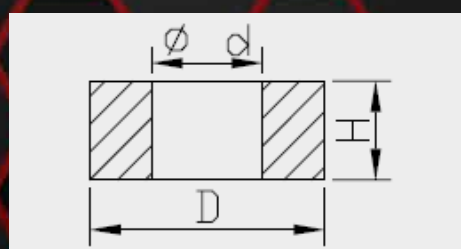

Piston Rod Inside, Spacer

42

Yamaha		
Model	Years	Art. nr.
YZ125/YZ250	1991-2005	120421600101
	2006-	120421800101
YZ250X	2016-	120421800101
YZ250F	2001-2005	120421600101
	2006-2011	120421800101
	2012-	120421600101
YZ250FX	2015-	120421600101
YZ426F	2000-2002	120421600101
YZ450F	2003-2005	120421600101
	2006-2009	120421800101
	2010-	120421600101
YZ450FX	2016-	120421600101
WR250F	2003-	120421600101
WR450F	2003-	120421600101

Kawasaki		
Model	Years	Art. nr.
KX125/KX250	1991-2008	120421600101
KX250F	2004-2005	120421600101
	2020-	120421600101
KX450F	2006-2014	120421600101
KX500	1991-1994	120421600101

Honda		
Model	Years	Art. nr.
CR125R	1991-2007	120421600101
CR250R	1991-1991	120421600101
	1995-1996	120421600101
CRF450R	2009-2016	120421600101
CR500R	1991-1993	120421600101
	1995-2002	120421600101

Suzuki		
Model	Years	Art. nr.
RM250	2001-2003	120421600101
RM-Z250	2004-2006	120421600101
	2016-	120421600101

Husqvarna		
Model	Years	Art. nr.
ALL	2011-2013	120421600101

Piston Rod Inside, Spacer dimensions

Art. nr.	d	D	H
120421600101	5.0	8.0	1.5
120421800101	9.0	12.0	1.5