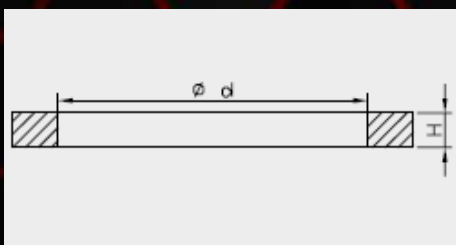

Nut For Spring Top

16

Yamaha		
Model	Years	Art. nr.
YZ65	2019-	120164000101
YZ80/85	1993-	120164000101
YZ125/YZ250	1991-	120164600101
YZ250X	2016-	120164600101
YZ250F	2001-2013 2014-	120164600101 120165000101
YZ250FX	2015-	120165000101
YZ426F	2000-2002	120164600101
YZ450F	2003-2009 2010-	120164600101 120165000101
YZ450FX	2016-	120165000101
WR250F	2003-2014 2015-	120164600101 120165000101
WR450F	2003-2015 2016-	120164600101 120165000101

Kawasaki		
Model	Years	Art. nr.
KX85	2002-	120164000101
KX125/KX250	1991-2008	120164600101
KX250F	2004-2005 2020-	120164600101 120165000101
KX450F	2006-2008 2009-2014	120164600101 120165000101
KX500	1991-2004	120164600101

Honda		
Model	Years	Art. nr.
CR125R	1991-2007	120164600101
CR250R	1991-1991 1995-1996	120164600101 120164600101
CRF450R	2009-2016	120165000101
CR500R	1991-1993 1995-2002	120164600101 120164600101
XR650R	2000-2007	120164600101

GasGas		
Model	Years	Art. nr.
EC/XC250/300	2018-2020	120164600101
EC RANGER	2019-2020	120164600101

Suzuki		
Model	Years	Art. nr.
RM250	2001-2003	120164600101
RM-Z250	2004-2006 2016-	120164600101 120165000101

Rieju		
Model	Years	Art. nr.
MR PRO/RACING	2021-	120164600101
MR RANGER	2021-	120164600101

Husqvarna		
Model	Years	Art. nr.
ALL	2011-2013	120164600101

Sherco		
Model	Years	Art. nr.
SE/SEF Factory	2019-	120165000101
SC/SCF Factory	2019-	120165000101

Nut For Spring Top dimensions

Art. nr.	d	D
120164000101	50.0	6.0
120164600101	56.0	6.0
120165000101	60.0	6.0