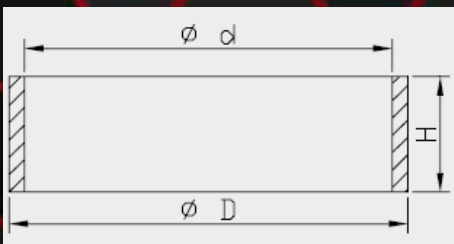

Slide Metals dimensions

Art. nr.	d	D	H
110043600102	36.0	40.0	12.0
110044100102	41.0	45.0	12.0
110044300102	43.0	47.0	12.0
110044600102	46.0	50.0	12.0
110044600202	46.0	50.0	15.0
110044800102	48.0	52.0	12.0
110044800202	48.0	52.0	15.0