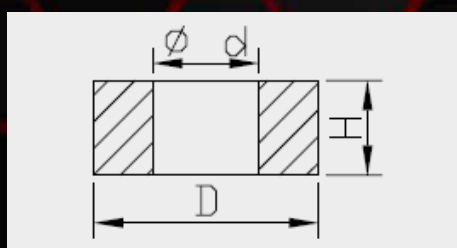

Piston Rod Inside, Bush

43

Yamaha		
Model	Years	Art. nr.
YZ125/YZ250	1991-2005	120431600101
	2006-	120431800101
YZ250X	2016-	120431600101
YZ250F	2001-2005	120431600101
	2006-2011	120431800101
	2012-	120431600101
YZ250FX	2015-	120431600101
YZ426F	2000-2002	120431600101
YZ450F	2003-2005	120431600101
	2006-2009	120431800101
	2010-	120431600101
YZ450FX	2016-	120431600101
WR250F	2003-	120431600101
WR450F	2003-	120431600101

Kawasaki		
Model	Years	Art. nr.
KX125/KX250	1991-2008	120431600101
KX250F	2004-2005	120431600101
	2020-	120431600101
KX450F	2006-2014	120431600101
KX500	1991-1994	120431600101

Honda		
Model	Years	Art. nr.
CR125R	1991-2007	120431600101
CR250R	1991-1991	120431600101
	1995-1996	120431600101
CRF450R	2009-2016	120431600101
CR500R	1991-1993	120431600101
	1995-2002	120431600101

Suzuki		
Model	Years	Art. nr.
RM250	2001-2003	120431600101
RM-Z250	2004-2006	120431600101
	2016-	120431600101

Husqvarna		
Model	Years	Art. nr.
ALL	2011-2013	120431600101

Piston Rod Inside, Bush dimensions

Art. nr.	d	D	H
120431600101	5.0	8.0	5.0
120431800101	10.0	12.0	5.0