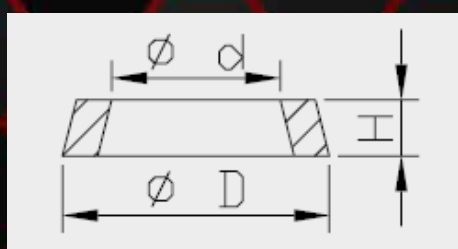

Kawasaki		
Model	Years	Art. nr.
KX85	2002-	120271200101
KX125/KX250	1991-1999	120271600101
	2000-2008	120271600201
KX250F	2004-2005	120271600201
	2020-	120271600201
KX450F	2006-2014	120271600201
KX500	1991-2004	120271600101

Honda		
Model	Years	Art. nr.
CR125R	1993-2003	120271600101
	2004-2007	120271600201
CR250R	1995-1996	120271600101
CRF450R	2009-2016	120271600201
CR500R	1995-2002	120271600101
XR650R	2000-2007	120271600101

GasGas		
Model	Years	Art. nr.
EC/XC250/300	2018-	120271800101
EC RANGER	2019-2020	120271600201
	2021-	120271800101
EC/MC Models	2021-	120271800101

Suzuki		
Model	Years	Art. nr.
RM250	2001-2003	120271600201
RM-Z250	2004-2006	120271600201
	2016-	120271600201

Rieju		
Model	Years	Art. nr.
MR PRO/RACING	2021-	120271800101
MR RANGER	2021-	120271800101

Husqvarna		
Model	Years	Art. nr.
ALL	2014-	120271800101

KTM		
Model	Years	Art. nr.
ALL	2005-	120271800101

Sherco		
Model	Years	Art. nr.
SE/SEF Factory	2019-	120271800101
SC/SCF Factory	2019-	120271800101

Oil Seal dimensions

Art. nr.	d	D	H
120271200101	12.5	27.0	5.0
120271400101	14.0	30.0	5.0
120271600101	16.0	36.0	5.0
120271600201	16.0	28.0	5.0
120271800101	18.0	30.0	5.0