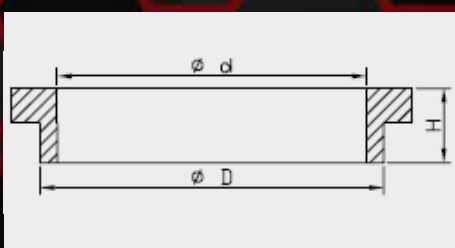

Husqvarna		
Model	Years	Art. nr.
ALL	2011-2013	120334600101

Sherco		
Model	Years	Art. nr.
SE/SEF Factory	2019-	120335000401
SC/SCF Factory	2019-	120335000401

Cap of Shockbody dimensions

Art. nr.	d	D	H
120333600101	14.0	37.0	9.0
120334000101	14.0	38.0	10.0
120334400101*	15.0	45.0	10.0
120334600101	17.0	47.0	10.0
120334600201	19.0	47.0	10.0
120335000201	17.5	53.0	10.0
120335000401	19.0	53.0	10.0