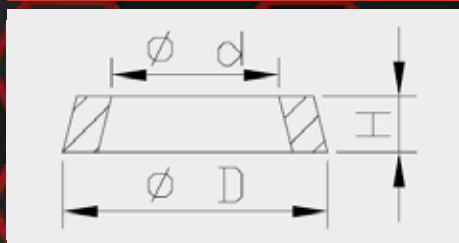

Art. nr.	d	D	H
120271400101	14.0	30.0	5.0
120271400201	14.0	27.0	5.0
120271600201	16.0	28.0	5.0
120271600601	16.0	29.0	5.0

Back up ring dimensions

Art. nr.	d	D	H
120271400301	14.0	18.0	2.0
120271600501	16.0	19.5	1.5