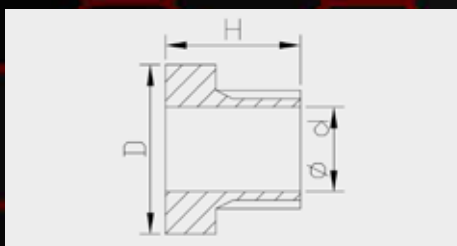

Honda		
Model	Years	Art. nr.
CR125R	2000-2007	110400000201*

Suzuki		
Model	Years	Art. nr.
RM250	2001-2002	110400000201*
RM-Z250	2004-2006	110400000201*

Oil Lock Stopper dimensions

Art. nr.	d	D	H
110400000201*	12.5	19.0	20.0