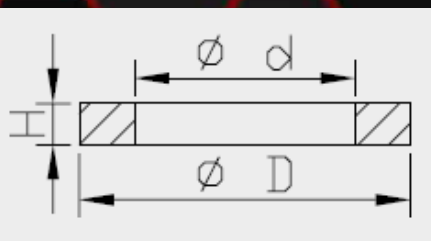

Husqvarna		
Model	Years	Art. nr.
ALL	2011-2013	120230000401

Sherco		
Model	Years	Art. nr.
SE/SEF Factory	2019-	120230000401
SC/SCF Factory	2019-	120230000401

Rebound disk dimensions

Art. nr.	d	D	H
120230000101	9.0	33.0	4.0
120230000301	12.0	37.0	3.2
120230000401	12.0	41.0	4.5