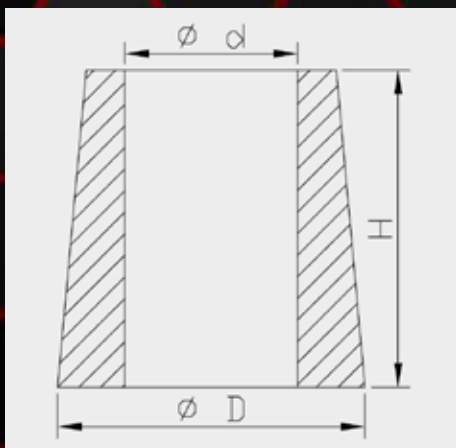

Bump Rubber

13

Yamaha		
Model	Years	Art. nr.
YZ65	2019-	110130000101
YZ85	2002-	110130000101
YZ125/YZ250	1998-2002	110130000201*
	2003-2003	110130000401*
YZ250F	2001-2002	110130000201*
	2003-2003	110130000401*
YZ400F	1999-1999	110130000201*
YZ426F	2000-2002	110130000201*
YZ450F	2003-2003	110130000401*
WR250F	2001-2003	110130000201*
	2004-2004	110130000401*
WR400F	1998-2000	110130000201*
WR426F	2001-2002	110130000201*
WR450F	2003-2003	110130000201*
	2004-2004	110130000401*

Kawasaki		
Model	Years	Art. nr.
KX80/KX85	2000-	110130000101
KX125	1999-2002	110130000301
	2003-2003	110130000201*
	2003-2008	110130000301
KX250	1999-1999	110130000301
	2000-2004	110130000301
	2003-2003	110130000201*
KX250F	2004-2005	110130000301
KX450F	2013-2014	110130000901

Honda		
Model	Years	Art. nr.
CR125R	1998-1999	110130000201*
	2000-2002	110130000301
	2004-2007	110130000301
CRF450R	2013-2014	110130000901

Suzuki		
Model	Years	Art. nr.
RM250	2001-2002	110130000301
	2003-2003	110130000401*
RM-Z250	2004-2006	110130000301

Bump Rubber dimensions

Art. nr.	d	D	H
110130000101	11.0	24.0	13.5
110130000201*	18.0	32.0	33.0
110130000301	14.5	24.0	10.0
110130000401*	18.0	32.0	33.0
110130000901	18.0	32.0	33.0