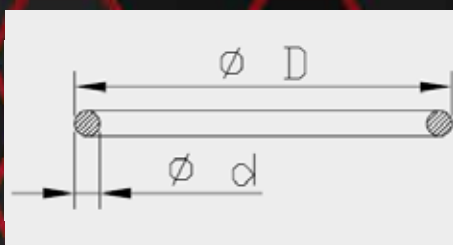

O-ring Seal Head

31

Kawasaki		
Model	Years	Art. nr.
ZX6	2003-2004	120314000301
ZX10	2004-2006	120314000301
	2008-2008	120314000301

Suzuki		
Model	Years	Art. nr.
GSXR1000	2002-2003	120314600101
	2005-2007	120314600101
HAYABUSA	2008-2008	120314000301

O-ring Seal Head dimensions

Art. nr.	d	D
120314000301	3.5	41.0
120314600101	3.5	47.0