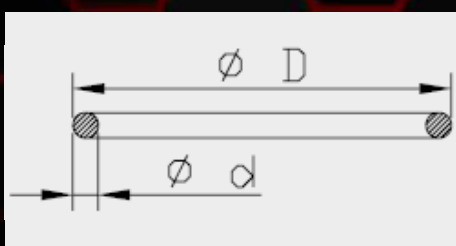

Kawasaki		
Model	Years	Art. nr.
KX85	2002-	120323600101
KX125/KX250	1991-1992	120324400101*
	1993-2008	120154600101
KX250F	2004-2005	120154600101
	2020-	120155000101
KX450F	2006-2008	120154600101
	2009-2014	120155000101
KX500	1991-1992	120324400101*
	1994-2004	120154600101

Honda		
Model	Years	Art. nr.
CR125R	1991-1992	120324400101
	1993-2007	120154600101
CR250R	1991-1991	120324400101*
	1995-1996	120154600101
CRF450R	2009-2016	120155000101
CR500R	1991-1993	120324400101*
	1995-2002	120154600101
XR650R	2000-2007	120324400101*

GasGas		
Model	Years	Art. nr.
EC/XC250/300	2018-2020	120154600101
EC RANGER	2019-2020	120154600101

Suzuki		
Model	Years	Art. nr.
RM250	2001-2003	120154600101
RM-Z250	2004-2006	120154600101
	2016-	120155000101

Rieju		
Model	Years	Art. nr.
MR PRO/RACING	2021-	120154600101
MR RANGER	2021-	120154600101

Husqvarna		
Model	Years	Art. nr.
ALL	2011-2013	120154600101

Sherco		
Model	Years	Art. nr.
SE/SEF Factory	2019-	120155000101
SC/SCF Factory	2019-	120155000101

Stop Ring Body dimensions

Art. nr.	d	D
120154600101	2.0	50.0
120155000101	2.0	54.0
120323600101	1.8	40.0
120324000101	2.0	41.0
120324400101*	2.0	48.0