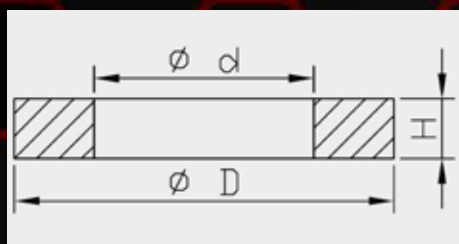

Bump Rubber Washer dimensions

Art. nr.	d	D	H
110140000201	10.5	24.5	3.0