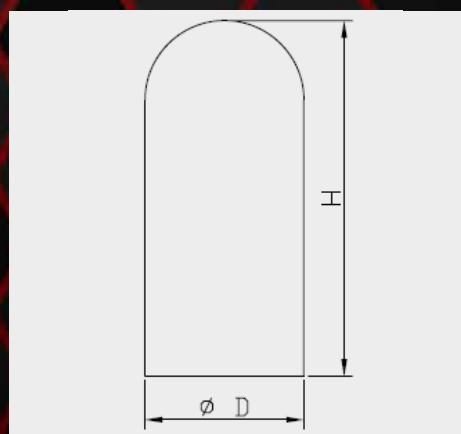

Bladder dimensions

Art. nr.	D	H
120104000101	40.0	88.0
120104600501	46.0	102.0
120105000101	50.0	90.0
120105200101	52.0	104.0
120106400201	64.0	61.5
120104600301	46.0	118.0
120104600401	46.0	65.0
120105000201	56.0	69.0
120105400101	54.0	110.0