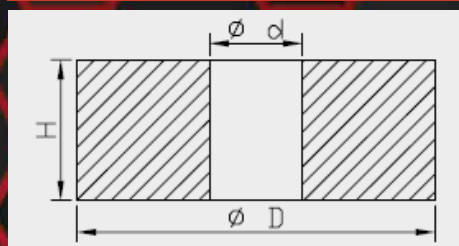

Piston Comp

20

Kawasaki		
Model	Years	Art. nr.
ZX6	2001-2001	120204000201
	2003-2004	120204000201
ZX9	2001-2001	120204000201
ZX10	2004-2005	120204000201
	2006-2008	120204000301
ZX1200R	2001-2001	120204000201

Suzuki		
Model	Years	Art. nr.
GSXR1000	2002-2003	120204600701
	2005-2006	120204600801
	2007-2007	120204600901
HAYABUSA	2008-2008	120204000201

Piston Comp dimensions

Art. nr.	d	D	H
120204000201	12.0	40.0	16.0
120204000301	12.0	40.0	12.5
120204600701	12.0	46.0	18.0
120204600801	12.0	46.0	18.0
120204600901	12.0	46.0	18.0