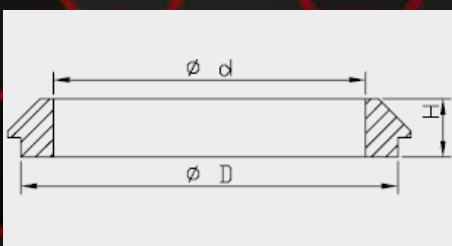

Dust Seal dimensions

Art. nr.	d	D	H
110023600102	36.0	49.0	14.0
110024100102	41.0	54.0	14.0
110024300102	43.0	56.0	14.0
110024600202	46.0	59.0	11.5
110024800102	48.0	59.0	11.5
110020000202	48.0	58.4	11.8