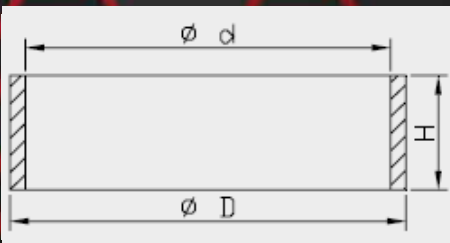

Slide Bushing dimensions

Art. nr.	d	D	H
110034300202	41.0	43.0	20.0
110044100202	41.0	46.0	8.0
110044100302	41.0	44.0	12.0
110044100402	41.0	43.0	12.0
110044300402	43.0	46.0	12.0
110044300502	43.0	48.0	8.0
110044300602	43.0	48.0	12.0
110044300902	43.0	48.0	8.0