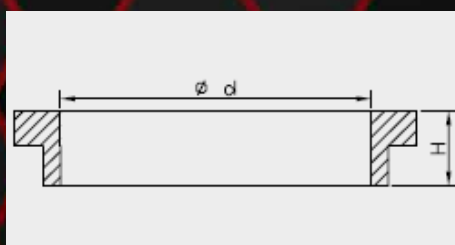

Nut For Spring Bottom dimensions

Art. nr.	d	D
120174000101	50.0	11.0
120174600101	56.0	11.0
120175000101	60.0	11.0
120175000201	59.0	11.0