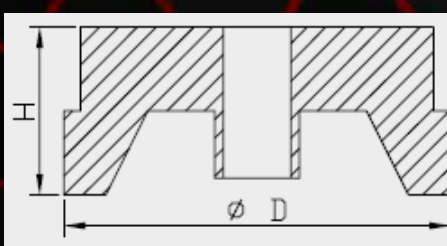

Kawasaki		
Model	Years	Art. nr.
KX80/KX85	1999-	120114000101
KX125/KX250	1995-2008	120114600401
KX250F	2004-2005	120114600401
	2020	120115200501
	2021-	120115400101
KX450F	2006-2008	120115000101
	2009-2014	120115200501
KX500	1991-2004	120114600401

GasGas		
Model	Years	Art. nr.
EC/XC250/300	2018-2020	120115200401
EC RANGER	2019-2020	120115200501

Sherco		
Model	Years	Art. nr.
SE/SEF Factory	2019-	120115200401
SC/SCF Factory	2019-	120115200401

Rieju		
Model	Years	Art. nr.
MR PRO/RACING	2021-	120115200401
MR RANGER	2021-	120115200501

Honda		
Model	Years	Art. nr.
CR125R	1995-2007	120114600401
CR250R	1995-1996	120114600401
CRF450R	2009-2016	120115600301
CR500R	1995-2002	120114600401
XR650R	2000-2007	120114600501*

Suzuki		
Model	Years	Art. nr.
RM250	2001-2003	120114600301*
RM-Z250	2004-2006	120114600401
	2016-	120115200401

Husqvarna		
Model	Years	Art. nr.
TC250	2012-2013	120115000101
ALL OTHERS	2011-2013	120114600401

Gas Cap Complete dimensions

Art. nr.	D	H
120114000101	40.0	10.5
120114600301*	46.0	36.5
120114600401	46.0	22.0
120114600501*	46.0	36.5
120115000101	50.0	23.0
120115200101	52.0	36.5
120115200501	52.0	20.0
120115200901	52.0	27.0
120115600301	56.0	19.0

Gascap gummi:
160350002101