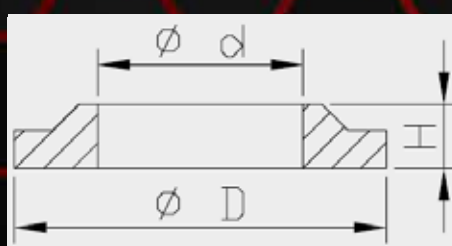

Dust Seal dimensions

Art. nr.	d	D	H
120301400201	14.0	25.0	9.0
120301400301	14.0	29.0	8.5
120301600401	16.0	30.5	10.5