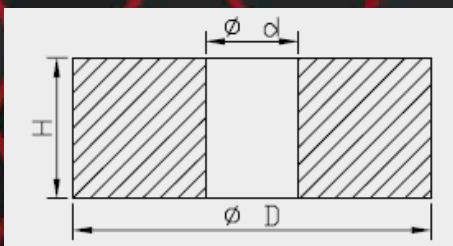

Piston Complete dimensions

Art. nr.	d	D	H
120203600101	9.0	36.0	14.0
120204000201	12.0	40.0	16.0
120204400101	12.0	44.0	16.0
120204400301	14.0	44.0	18.0
120204600601	12.0	46.0	18.0
120205000101	12.0	50.0	18.0