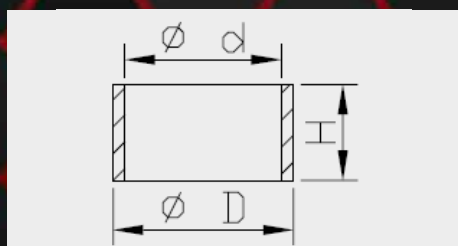

Bush

29

Yamaha		
Model	Years	Art. nr.
YZ65	2019-	120291200101
YZ80/YZ85	1993-	120291400101
YZ125/YZ250	1991-2005	120291600201
	2006-	120291800101
YZ250X	2016-	120291800101
YZ250F	2001-2005	120291600201
	2006-2011	120291800101
	2012-	120291600201
YZ250FX	2015-	120291600201
YZ426F	2000-2002	120291600201
YZ450F	2003-2005	120291600201
	2006-2009	120291800101
	2010-	120291600201
YZ450FX	2016-	120291600201
WR250F	2003-	120291600201
WR450F	2003-	120291600201

Kawasaki		
Model	Years	Art. nr.
KX85	2002-	120291200101
KX125/KX250	1991-2008	120291600201
KX250F	2004-2005	120291600201
	2020-	120291600201
KX450F	2006-2014	120291600201
KX500	1991-2004	120291600201

GasGas		
Model	Years	Art. nr.
EC/XC250/300	2018-2020	120291800101
EC RANGER	2019-2020	120291600201

Rieju		
Model	Years	Art. nr.
MR PRO/RACING	2021-	120291800101
MR RANGER	2021-	120291600201

Honda		
Model	Years	Art. nr.
CR125R	1993-2007	120291600201
CR250R	1995-1996	120291600201
CRF450R	2009-2016	120291600201
CR500R	1995-2002	120291600201
XR650R	2000-2007	120291600201

Suzuki		
Model	Years	Art. nr.
RM250	2001-2003	120291600201
RM-Z250	2004-2006	120291600201
	2016-	120291600201

Husqvarna		
Model	Years	Art. nr.
ALL	2011-2013	120291600201

Sherco		
Model	Years	Art. nr.
SE/SEF Factory	2019-	120291800101
SC/SCF Factory	2019-	120291800101

Bush dimensions

Art. nr.	d	D	H
120291200101	12.5	15.0	12.0
120291400101	14.0	28.0	15.0
120291600201	16.0	18.0	13.5
120291800101	18.0	20.0	15.0