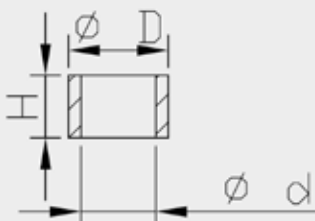

Slide Collar Compression dimensions

Art. nr.	d	D	H
110530000501	6.0	8.0	4.3
110530000701*	8.0	10.0	5.5
110530000801	8.0	11.0	4.6
110530001301*	8.0	10.0	4.5
110530001501	6.0	8.0	5.3
110530001601	8.0	10.0	4.8
110530001701	6.0	8.0	3.8