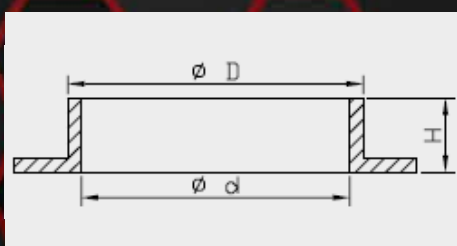

Spring Seat Steel

44

Yamaha		
Model	Years	Art. nr.
YZ125/YZ250	1999-	120444600301
YZ250X	2016-	120444600301
YZ250F	2001-2013 2014-	120444600301 120445000201
YZ250FX	2015-	120445000201
YZ426F	2000-2002	120444600301
YZ450F	2003-2009 2010-	120444600301 120445000201
YZ450FX	2016-	120445000201
WR250F	2003-2014 2015-	120444600301 120445000201
WR450F	2003-2015 2016-	120444600301 120445000201

Kawasaki		
Model	Years	Art. nr.
KX125/KX250	2000-2008	120444600301
KX250F	2004-2005 2020-	120444600301 120445000201
KX450F	2006-2008 2009-2014	120444600301 120445000201

Honda		
Model	Years	Art. nr.
CR125R	2000-2007	120444600301
CRF450R	2009-2016	120445000201

Suzuki		
Model	Years	Art. nr.
RM250	2001-2003	120444600301
RM-Z250	2004-2006 2016-	120444600301 120445000201

GasGas		
Model	Years	Art. nr.
EC/XC250/300	2018-2020	120444600301
EC RANGER	2019-2020	120444600101

Husqvarna		
Model	Years	Art. nr.
ALL	2011-2013	120444600301

Rieju		
Model	Years	Art. nr.
MR PRO/RACING	2021-	120444600301
MR RANGER	2021-	120444600101

Sherco		
Model	Years	Art. nr.
SE/SEF Factory	2019-	120445000201
SC/SCF Factory	2019-	120445000201

Spring Seat Steel dimensions

Art. nr.	d	D	H
120444000101	27.0	48.0	10.0
120444600301	56.0	58.0	10.0
120445000201	60.5	78.0	10.5