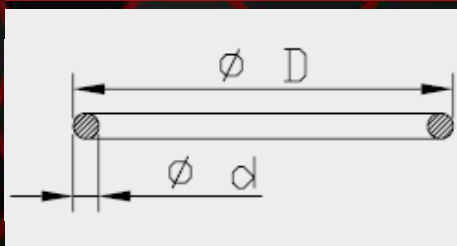

Kawasaki		
Model	Years	Art. nr.
KX80/KX85	1999-	120154000101
KX125/KX250	1991-2008	120154600101
KX250F	2004-2005	120154600101
	2020	120155200101
	2021-	120155400101
KX450F	2006-2008	120155000101
	2009-2014	120155200101
KX500	1991-2004	120154600101

Honda		
Model	Years	Art. nr.
CR125R	1991-2007	120154600101
CR250R	1991-1991	120154600101
	1995-1996	120154600101
CRF450R	2009-2016	120156400101
CR500R	1991-1993	120154600101
	1995-2002	120154600101
XR650R	2000-2007	120154600101

GasGas		
Model	Years	Art. nr.
EC/XC250/300	2018-2020	120155200101
EC RANGER	2019-2020	120155200101

Suzuki		
Model	Years	Art. nr.
RM250	2001-2003	120154600101
RM-Z250	2004-2006	120154600101
	2016-	120155200101

Rieju		
Model	Years	Art. nr.
MR PRO/RACING	2021-	120155200101
MR RANGER	2021-	120155200101

Husqvarna		
Model	Years	Art. nr.
TC250	2012-2013	120155000101
ALL OTHERS	2011-2013	120154600101

Sherco		
Model	Years	Art. nr.
SE/SEF Factory	2019-	120155200101
SC/SCF Factory	2019-	120155200101

Stop Ring Tank dimensions

Art. nr.	d	D
120154000101	1.6	46.0
120154600101	2.0	50.0
120155000101	2.0	54.0
120155200101	2.0	56.0
120156400101	2.0	68.0