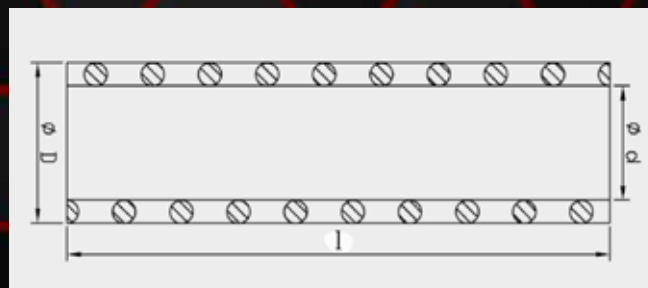

GasGas

Model	Years	Art. nr.	N/mm	kg	d	D	l
XC250/300	2018-2020	110054803001	4,0	0,41	33	44	454
EC250/300	2018-2020	110054807001	4,2	0,43	33	44	454
		110054803401	4,4	0,45	33	44	454
		110054803601	4,6	0,47	33	44	454
		110054805401	4,8	0,49	33	44	454
		110054806701	5,0	0,51	33	44	454

Husqvarna

Model	Years	Art. nr.	N/mm	kg	d	D	l
CR/TC/TXC	2010-2013	110054803001	4,0	0,41	33	44	454
		110054807001	4,2	0,43	33	44	454
		110054803401	4,4	0,45	33	44	454
		110054803601	4,6	0,47	33	44	454
		110054805401	4,8	0,49	33	44	454
		110054806701	5,0	0,51	33	44	454

Sherco

Model	Years	Art. nr.	N/mm	kg	d	D	l
SE/SEF Factory	2019-	110054801001	3,6	0,37	33	44	460
SC/SCF Factory		110054801201	3,8	0,39	33	44	460
		110054801401	4,0	0,41	33	44	460
		110054801601	4,2	0,43	33	44	460
		110054801801	4,4	0,45	33	44	460
		110054806401	4,6	0,47	33	44	460
		110054806501	4,8	0,49	33	44	460

Rieju

Model	Years	Art. nr.	N/mm	kg	d	D	l
MR RACING	2021-	110054803001	4,0	0,41	33	44	454
MR PRO	2021-	110054807001	4,2	0,43	33	44	454
		110054803401	4,4	0,45	33	44	454
		110054803601	4,6	0,47	33	44	454
		110054805401	4,8	0,49	33	44	454
		110054806701	5,0	0,51	33	44	454

TM

Model	Years	Art. nr.	N/mm	kg	d	D	l
MX/MXFi	2013-	110054800201	3,6	0,37	33	44	470
		110054800401	3,8	0,39	33	44	470
		110054800601	4,0	0,41	33	44	470
		110054800801	4,2	0,43	33	44	470
		110054805001	4,4	0,45	33	44	470
		110054805101	4,6	0,47	33	44	470
		110054805201	4,8	0,49	33	44	470
		110054804101	5,0	0,51	33	44	470

**Springs with different N/mm rates are also available to order.
Contact us for more information**