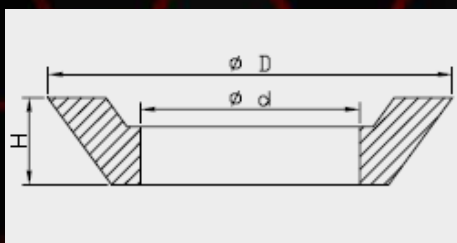

Spacer Alu dimensions

Art. nr.	d	D	H
120454600101*	43.0	71.0	15.0
120454600201	43.0	71.0	15.0
120454600501	50.0	71.0	8.0
120454600601	43.0	71.0	15.0
120455000101	56.0	76.0	7.0
120455000201	42.5	75.5	14.5
120455000301	48.0	75.0	15.0