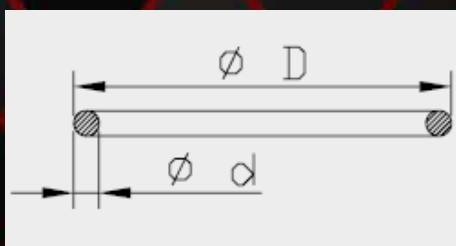

Kawasaki		
Model	Years	Art. nr.
KX85	2002-	120313600101
KX125/KX250	1991-1992	120314400101
	1993-2008	120314600101
KX250F	2004-2005	120314600101
	2020-	120315000101
KX450F	2006-2008	120314600101
	2009-2014	120315000101
KX500	1991-1992	120314400101
	1994-2004	120314600101

Honda		
Model	Years	Art. nr.
CR125R	1991-1992	120314400101
	1993-2007	120314600101
CR250R	1991-1991	120314400101
	1995-1996	120314600101
CRF450R	2009-2016	120315000101
CR500R	1991-1991	120314400101
	1992-2002	120314600101
XR650R	2000-2007	120314400101

GasGas		
Model	Years	Art. nr.
EC/XC250/300	2018-2020	120314600101
EC RANGER	2019-2020	120314600101

Suzuki		
Model	Years	Art. nr.
RM250	2001-2003	120314600101
RM-Z250	2004-2006	120314600101
	2016-	120315000101

Rieju		
Model	Years	Art. nr.
MR PRO/RACING	2021-	120314600101
MR RANGER	2021-	120314600101

Husqvarna		
Model	Years	Art. nr.
ALL	2011-2013	120314600101

Sherco		
Model	Years	Art. nr.
SE/SEF Factory	2019-	120315000101
SC/SCF Factory	2019-	120315000101

O-ring Seal Head dimensions

Art. nr.	d	D
120313600101	3.5	36.0
120314000101	2.0	44.0
120314400101	3.5	44.0
120314600101	3.5	47.0
120315000101	3.5	50.0