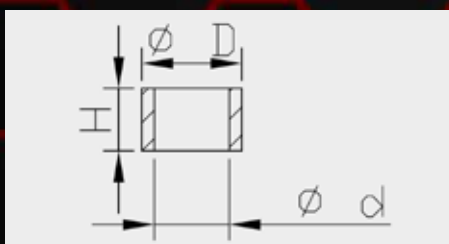

Kawasaki		
Model	Years	Art. nr.
KX125	1997-1998	110530000601
	1999-2001	110530000701*
	2002-2002	110530000401*
	2003-2003	110530001601
	2004-2008	110530001501
KX250	1997-1998	110530000601
	1999-2001	110530000701*
	2002-2002	110530000401*
	2003-2003	110530001601
	2004-2004	110530001501
	2005-2008	110530000401*
KX250F	2004-2005	110530001501
KX450F	2006-2009	110530001501
	2013-2014	110530000601
KLX450R	2007-2009	110530001501

GasGas		
Model	Years	Art. nr.
EC250/300	2018-2020	110530001501
XC250/300	2018-2020	110530001501

Honda		
Model	Years	Art. nr.
CR125R	1998-1999	110530000601
	2000-2001	110530000701*
	2002-2007	110530000401*
CRF450R	2009-2010	110530001501
	2013-2014	110530000601
	2015-2016	110530001101

Suzuki		
Model	Years	Art. nr.
RM250	2001-2001	110530000701*
	2003-2003	110530001701
RM-Z250	2004-2006	110530001501
	2016-2018	110530001101

Husqvarna		
Model	Years	Art. nr.
CR/TC/TXC	2010-2013	110530001501
WR/TE	2010-2013	110530001901

Rieju		
Model	Years	Art. nr.
MR PRO	2021-	110530001501
MR RACING	2021-	110530001501

Slide Collar Rebound Base Valve dimensions

Art. nr.	d	D	H
110530000401*	6.0	8.0	5.0
110530000601	8.0	11.0	6.0
110530000701*	8.0	10.0	5.5
110530001101	8.0	11.0	6.0
110530001501	6.0	8.0	5.3
110530001601	8.0	10.0	4.8
110530001701	6.0	8.0	3.8
110530001901	6.0	8.0	5.8