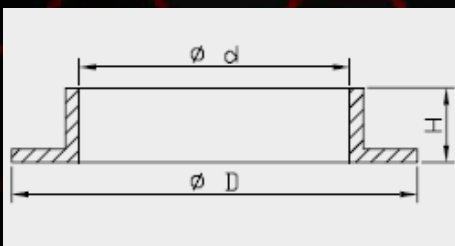

Kawasaki		
Model	Years	Art. nr.
KX125	1991-2008	120260000201
KX250	1991-2004	120260000201
	2005-2008	120261600101
KX250F	2004-2004	120260000201
	2005-2005	120261600101
	2020-	120261600101
KX450F	2006-2014	120261600101
KX500	1991-2004	120260000201

GasGas		
Model	Years	Art. nr.
EC/XC250/300	2018-2020	120261800101
EC RANGER	2019-2020	120261600101

Rieju		
Model	Years	Art. nr.
MR PRO/RACING	2021-	120261800101
MR RANGER	2021-	120261600101

Honda		
Model	Years	Art. nr.
CR125R	1991-2007	120260000201
CR250R	1991-1991	120260000201
	1995-1996	120260000201
CRF450R	2009-2016	120261600101
CR500R	1991-1993	120260000201
	1995-2002	120260000201
XR650R	2000-2007	120260000301*

Suzuki		
Model	Years	Art. nr.
RM250	2001-2003	120260000201
RM-Z250	2004-2004	120260000201
	2005-2006	120261600101
	2016-	120261600101

Husqvarna		
Model	Years	Art. nr.
ALL	2011-2013	120261800101

Sherco		
Model	Years	Art. nr.
SE/SEF Factory	2019-	120261800101
SC/SCF Factory	2019-	120261800101

Washer Seal Head Large / Oil Lock dimensions

Art. nr.	d	D	H
120260000201	17.0	32.0	2.0
120260000301*	17.5	39.0	3.0
120261600101	17.0	32.0	7.0
120261800101	19.0	34.0	7.0