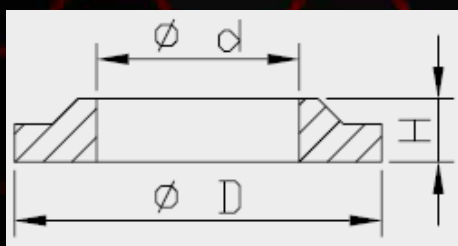

Kawasaki		
Model	Years	Art. nr.
KX85	2002-	120301200101
KX125/KX250	1991-2003	120301600101
	2004-2008	120301600201
KX250F	2004-2005	120301600201
	2020-	120301600201
KX450F	2006-2014	120301600201
KX500	1991-2004	120301600101

GasGas		
Model	Years	Art. nr.
EC/XC250/300	2018-2020	120301800101
EC RANGER	2019-2020	120301600201

Rieju		
Model	Years	Art. nr.
MR PRO/RACING	2021-	120301800101
MR RANGER	2021-	120301600201

Honda		
Model	Years	Art. nr.
CR125R	1993-2007	120301600101
CR250R	1995-1996	120301600101
CRF450R	2009-2016	120301600201
CR500R	1995-2002	120301600101
XR650R	2000-2007	120301600101

Suzuki		
Model	Years	Art. nr.
RM250	2001-2003	120301600201
RM-Z250	2004-2006	120301600201
	2016-	120301600201

Husqvarna		
Model	Years	Art. nr.
ALL	2011-2013	120301600201

Sherco		
Model	Years	Art. nr.
SE/SEF Factory	2019-	120301800101
SC/SCF Factory	2019-	120301800101

Dust Seal dimensions

Art. nr.	d	D	H
120301200101	12.5	27.0	10.0
120301400101	14.0	28.0	10.0
120301600101	16.0	31.0	10.0
120301600201	16.0	31.0	10.0
120301800101	18.0	34.0	10.0