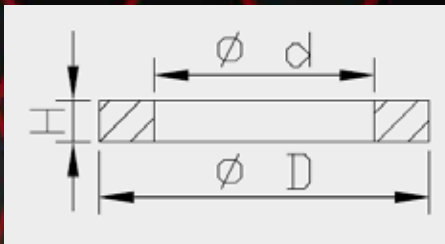

Support Washer Piston Rod

23

Kawasaki		
Model	Years	Art. nr.
ZX6	2001	120214000301
	2003-2004	120214000301
ZX9	2001	120214000301
ZX10	2004-2005	120214000301
	2006-2008	120214000501
ZX1200R	2001	120214000301

Suzuki		
Model	Years	Art. nr.
GSXR1000	2002-2003	120230000401
	2005-2007	120230000401
HAYABUSA	2008	120230000301

Support Washer dimensions

Art. nr.	d	D	H
120230000301	12.0	37.0	3.2
120230000401	12.0	41.0	4.5
120230000601	12.0	37.0	4.0