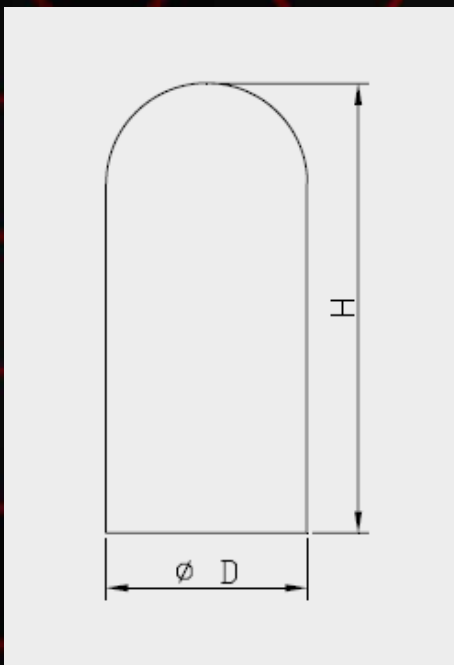

Bladder

10

Kawasaki		
Model	Years	Art. nr.
ZX10	2006-2006	120104000201

Suzuki		
Model	Years	Art. nr.
GSXR1000	2002-2003	120104000101
	2006-2007	120104000101
HAYABUSA	2008-2008	120104000201

Bladder dimensions