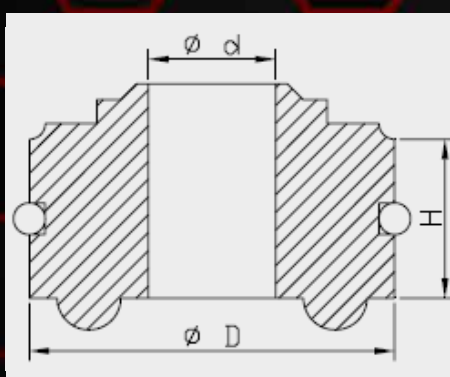

Seal Head Complete dimensions

Art. nr.	d	D	H
120243600401	12.5	36.0	20.0
120244000101	14.0	40.0	21.5
120244400101	16.0	44.0	21.5
120244400401*	16.0	44.0	29.0
120244600201	16.0	46.0	21.5
120244600301	16.0	46.0	22.0
120244600401	16.0	46.0	20.0
120244600501	16.0	46.0	20.0
120244600601	18.0	46.0	20.0
120244601001	20.0	46.0	38.0
120245000201	16.0	50.0	22.5