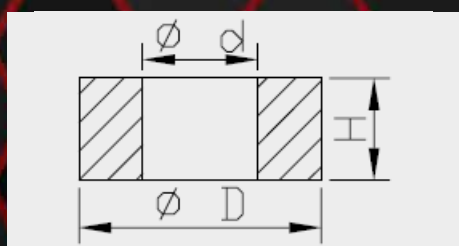

Kawasaki		
Model	Years	Art. nr.
KX125/KX250	1993-2008	120190000301
KX250F	2004-2005 2020-	120190000301 120230000301
KX450F	2006-2008 2009-2014	120190000301 120230000301
KX500	1994-2004	120190000301

Honda		
Model	Years	Art. nr.
CR125R	1991-2007	120190000301
CR250R	1991-1991 1995-1996	120190000301 120190000301
CRF450R	2009-2016	120190000301
CR500R	1991-1993 1995-2002	120190000301 120190000301
XR650R	2000-2007	120190000301

GasGas		
Model	Years	Art. nr.
EC/XC250/300	2018-2020	120190000301
EC RANGER	2019-2020	120190000301

Suzuki		
Model	Years	Art. nr.
RM250	2001-2003	120190000301
RM-Z250	2004-2006 2016-	120190000301 120190000301

Rieju		
Model	Years	Art. nr.
MR PRO/RACING	2021-	120190000301
MR RANGER	2021-	120190000301

Husqvarna		
Model	Years	Art. nr.
ALL	2011-2013	120190000301

Sherco		
Model	Years	Art. nr.
SE/SEF Factory	2019-	120230000301
SC/SCF Factory	2019-	120230000301

Valve Stopper RCU dimensions

Art. nr.	d	D	H
120190000201	12.0	26.0	3.0
120190000301	12.0	26.0	3.0
120230000301	12.0	37.0	3.2