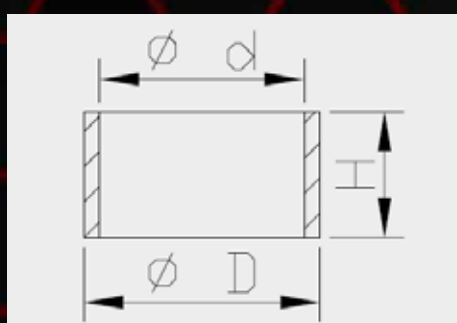

Bush

29

Kawasaki		
Model	Years	Art. nr.
ZX6	2003-2004	120291400201
ZX10	2004-2007	120291400201

Suzuki		
Model	Years	Art. nr.
GSXR1000	2002-2003	120291600301
	2005-2007	120291600301
HAYABUSA	2008-2008	120291400301

Bush dimensions

Art. nr.	d	D	H
120291400201	14.0	16.0	12.0
120291400301	14.0	16.0	12.0
120291600301	16.0	18.0	13.5

Dust Seal

30

Kawasaki		
Model	Years	Art. nr.
ZX6	2003-2004	120301400301
ZX10	2004-2004	120301400301
	2005-2008	120301400201

Suzuki		
Model	Years	Art. nr.
GSXR1000	2002-2003	120301600401
	2005-2007	120301600401
HAYABUSA	2008-2008	120301400201