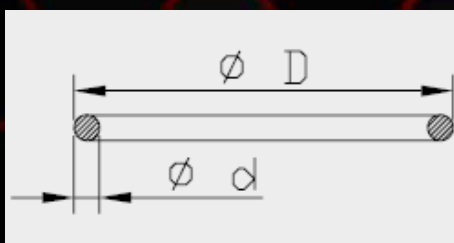

Kawasaki		
Model	Years	Art. nr.
KX85	2002-	120223600101
KX125/KX250	1991-1992	120224400101
	1993-2008	120224600101
KX250F	2004-2005	120224600101
	2020-	120225000201
KX450F	2006-2008	120224600101
	2009-2014	120225000201
KX500	1991-1992	120224400101
	1994-2004	120224600101

Honda		
Model	Years	Art. nr.
CR125R	1991-1992	120224400101
	1993-2007	120224600101
CR250R	1991-1991	120224400101
	1995-1996	120224600101
CRF450R	2009-2016	120225000201
CR500R	1991-1993	120224400101
	1995-2002	120224600101
XR650R	2000-2007	120224400101

GasGas		
Model	Years	Art. nr.
EC/XC250/300	2018-2020	120224600101
EC RANGER	2019-2020	120224600101

Suzuki		
Model	Years	Art. nr.
RM250	2001-2003	120224600101
RM-Z250	2004-2006	120224600101
	2016-	120225000201

Rieju		
Model	Years	Art. nr.
MR PRO/RACING	2021-	120224600101
MR RANGER	2021-	120224600101

Husqvarna		
Model	Years	Art. nr.
ALL	2011-2013	120224600101

Sherco		
Model	Years	Art. nr.
SE/SEF Factory	2019-	120225000201
SC/SCF Factory	2019-	120225000201

O-Ring Piston dimensions

Art. nr.	d	D
120223600101	2.0	32.0
120224000101	2.0	37.0
120224400101	2.0	40.0
120224600101	2.0	42.0
120225000201	2.5	50.0